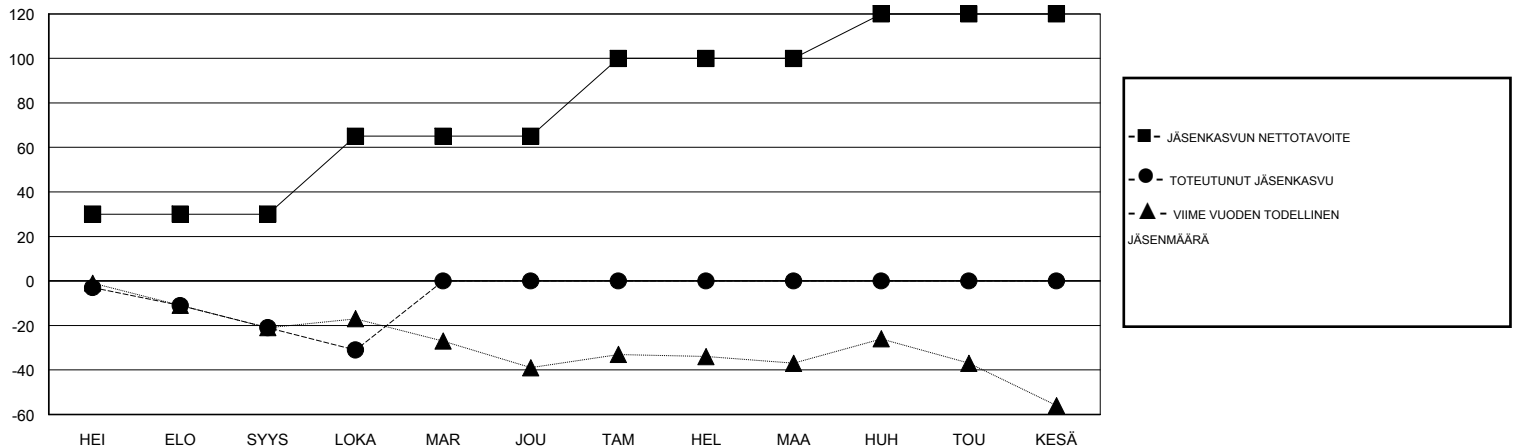

# MONTHLY MEMBERSHIP PROGRESS REPORT

District 107 M

Results as of: 10/31/2019

GMT:

SIJAINTI FINLAND

GMT VAALIPIIRI

Klubit				jäsenä			
TULOKSET 2019-2020				TULOKSET 2019-2020			
NELJÄNNES	UUDEN KLUBIN TAVOITE	UUDET KLUBIT	LOPETETUT KLUBIT	NELJÄNNES	JÄSENKASVUN NETTOTAVOITE	TOTEUTUNUT JÄSENKASVU	POISTETUT JÄSENET (mukaan lukien siirrot)
HEI/ELO/SYYS	0	0	0	HEI/ELO/SYYS	30	15	35
LOKA/MAR/JOU	0	0	0	LOKA/MAR/JOU	35	12	20
TAM/HEL/MAA	1	0	0	TAM/HEL/MAA	35	0	0
HUH/TOU/KESÄ	0	0	0	HUH/TOU/KESÄ	20	0	0

TAVOITTEET JA UUDET KLUBIT, KUMULATIIVINEN

TAVOITTEET JA JÄSENET, KUMULATIIVINEN

LAKKAUTETUT KLUBIT: 0

18 CLUBS OF 66 LISÄNNYT YHDEN TAI USEAMMAN UUTTA JÄSENTÄ

SUKUPUOLIJAKAUMA

MIES 1,332 (79.43%)  
NAINEN 345 (20.57%)