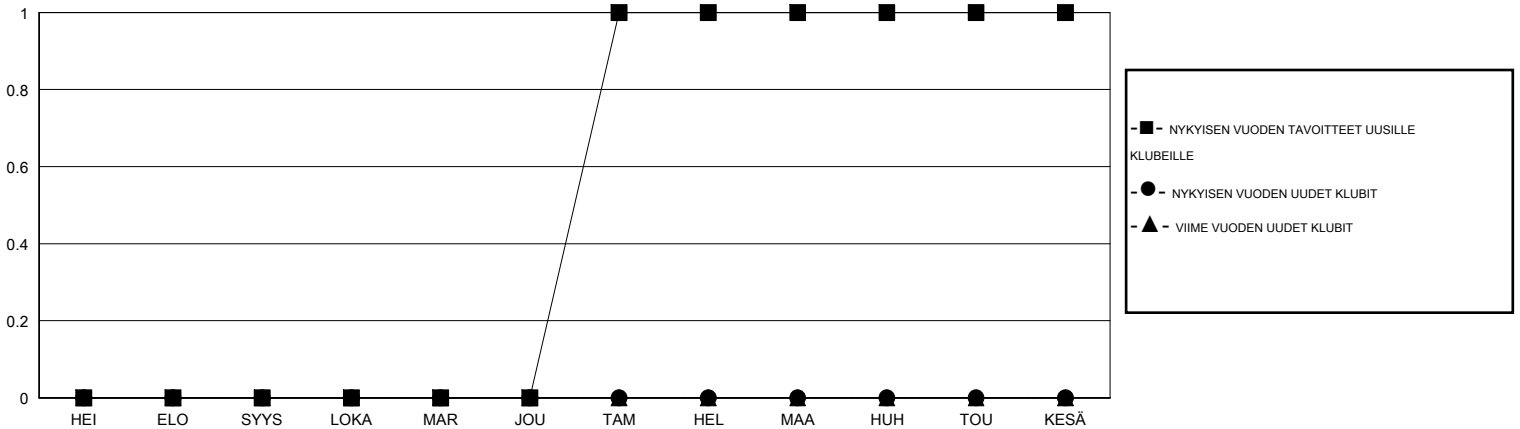

# MONTHLY MEMBERSHIP PROGRESS REPORT

District 107 M

Results as of: 10/31/2019

GMT:

SIJAINTI FINLAND

GMT VAALIPIIRI

Klubit				jäsenä			
TULOKSET 2019-2020				TULOKSET 2019-2020			
NELJÄNNES	UUDEN KLUBIN TAVOITE	UUDET KLUBIT	LOPETETUT KLUBIT	NELJÄNNES	JÄSENKASVUN NETTOTAVOITE	TOTEUTUNUT JÄSENKASVU	POISTETUT JÄSENET (mukaan lukien siirrot)
HEI/ELO/SYYS	0	0	0	HEI/ELO/SYYS	30	15	35
LOKA/MAR/JOU	0	0	0	LOKA/MAR/JOU	35	12	20
TAM/HEL/MAA	1	0	0	TAM/HEL/MAA	35	0	0
HUH/TOU/KESÄ	0	0	0	HUH/TOU/KESÄ	20	0	0

TAVOITTEET JA UUDET KLUBIT, KUMULATIIVINEN

TAVOITTEET JA JÄSENET, KUMULATIIVINEN

LAKKAUTETUT KLUBIT: 0

18 CLUBS OF 66 LISÄNNYT YHDEN TAI USEAMMAN UUTTA JÄSENTÄ

SUKUPUOLIJAKAUMA

MIES 1,332 (79.43%)  
NAINEN 345 (20.57%)